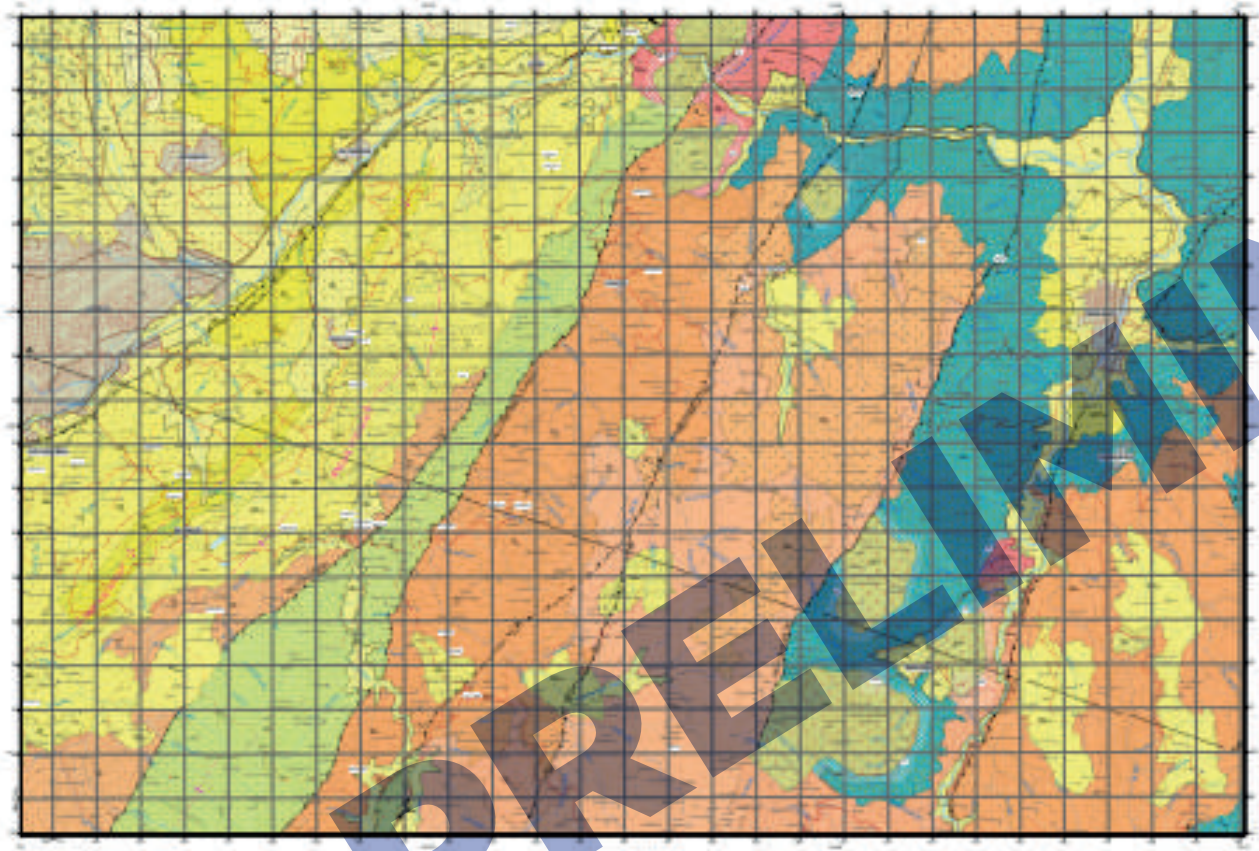

Vertical text on the left side of the page, likely a title or index, partially obscured by the watermark.

ESCALA 1:50 000

# GUALACEO

INSTITUTO NACIONAL DE INVESTIGACIONES EN LA ZONA SIERRA METALÚRGICA

ESCALA 1:50 000

Mapa de ubicación de la zona de estudio

Tabla de correlación de unidades

Unidad	Descripción	Color
1	Unidad 1	Verde
2	Unidad 2	Naranja
3	Unidad 3	Amarillo
4	Unidad 4	Rojo
5	Unidad 5	Azul

### LEYENDA

- Unidad 1: Verde
- Unidad 2: Naranja
- Unidad 3: Amarillo
- Unidad 4: Rojo
- Unidad 5: Azul

Other symbols and lines representing geological features like faults, rivers, and roads.

### ESCALA 1:50 000

Vertical scale bar showing 0 to 1000 meters.